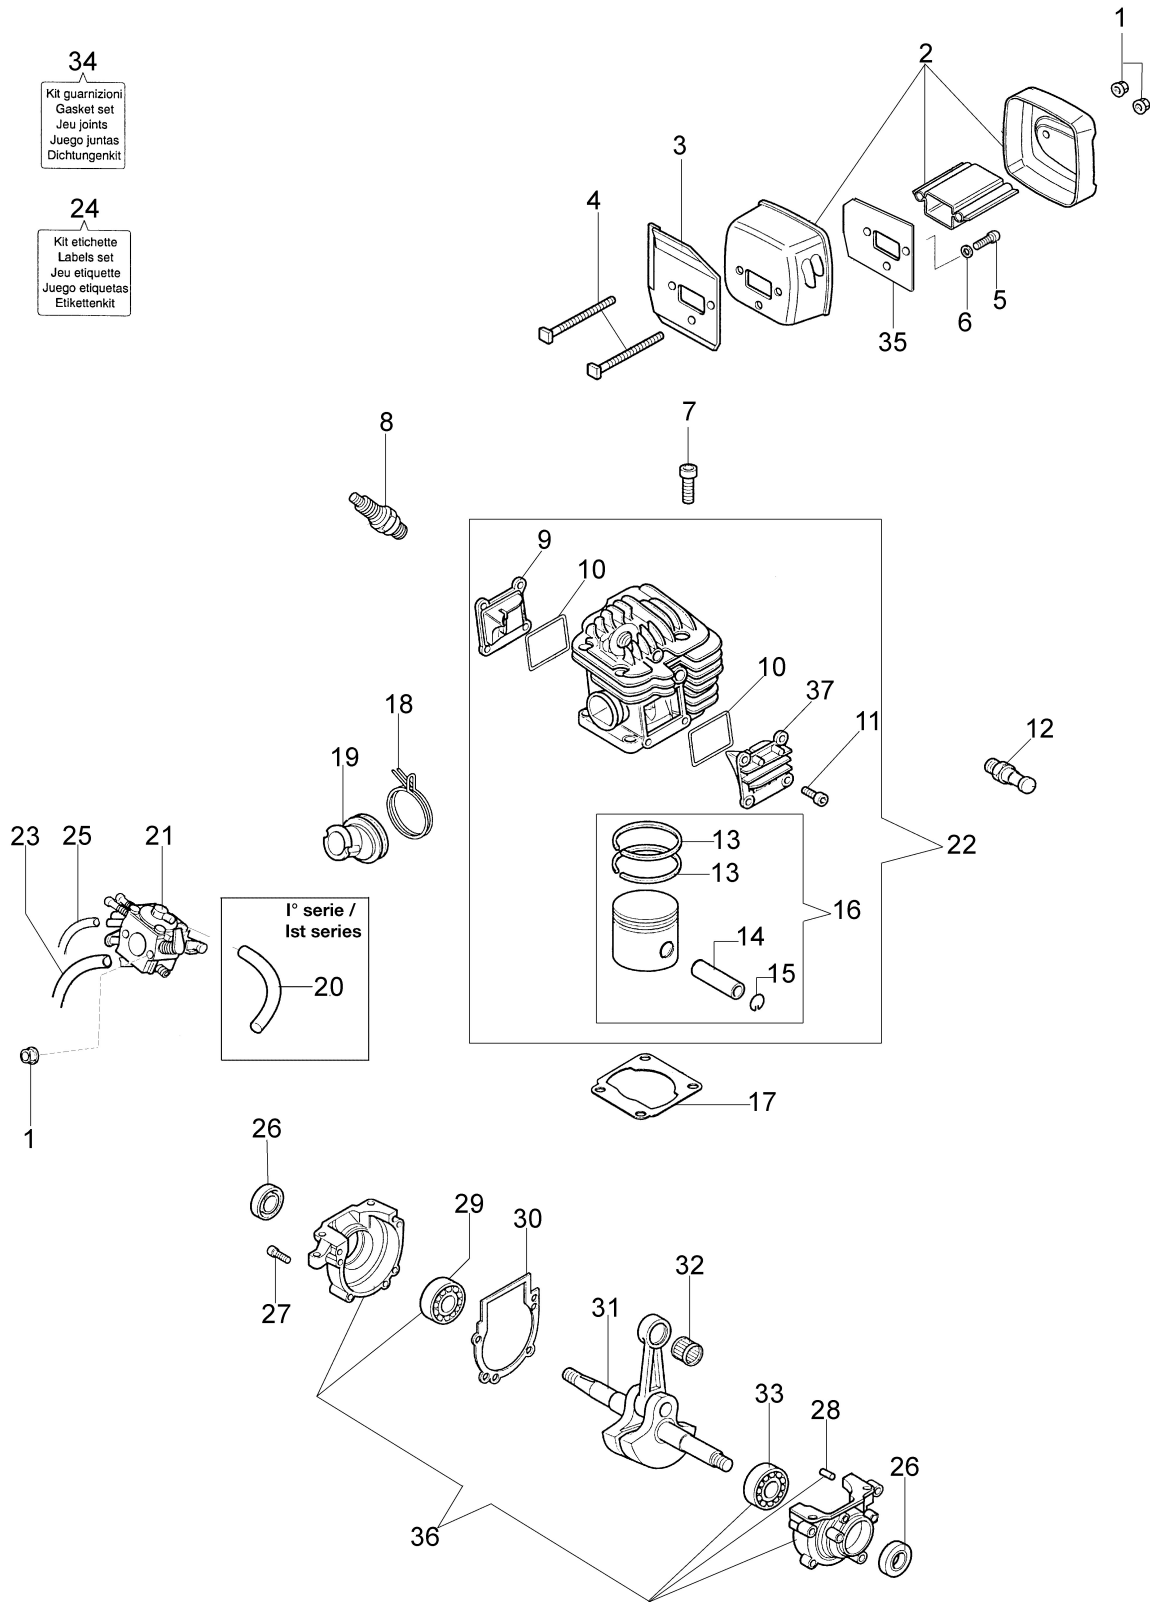

## Illustration Engine

Ref.Nu	Qty	Part number	Description	Validity from	Validity till	Notes	Bulletin
1	3	3914003R	Nut				
2	1	50072025A	Muffler				
3	1	50070031R	Gasket				
4	2	50070032R	Seal flange				
5	2	3960073R	Screw				
6	2	3918010R	Washer				
7	4	3860095R	Screw				
8	1	3055115	Spark plug bpmr7a				
9	2	50070071	Cover				
10	2	50070186	Gasket				
11	8	3960074R	Screw				
12	1	50070207	Decompressor				
13	2	50070128R	Piston ring Ø42				
14	1	50070117R	Piston pin				
15	1	004900061R	Ring				
16	1	50072032A	Piston assy				
17	1	50070047CR	Gasket				
18	1	097000059A	Spring				
19	1	50070010AR	Manifold				
20	1	50070152	Tube	SN 0463108262			BT4-155-05/13
21	1	50070224B	Carburetor kit HDA-205E				
22	1	50072024B	Cylinder				
23	1	50080133R	Tube				
24	1	50072026	Labels kit				
25	1	026400089A	Tube				
26	2	007201313R	Seal ring				
27	4	3860096R	Screw				
28	2	094600042	Plug				
29	1	005000016R	Bearing				
30	1	50070039CR	Gasket				
31	1	50070272AR	Crankshaft				
32	1	094000005	Bearing				
33	1	3034012R	Bearing				
34	1	50072028A	Gasket set				
35	1	50070180R	Plate				
36	1	50072051	Crankcase assy				
37	1	50070070	Cover				